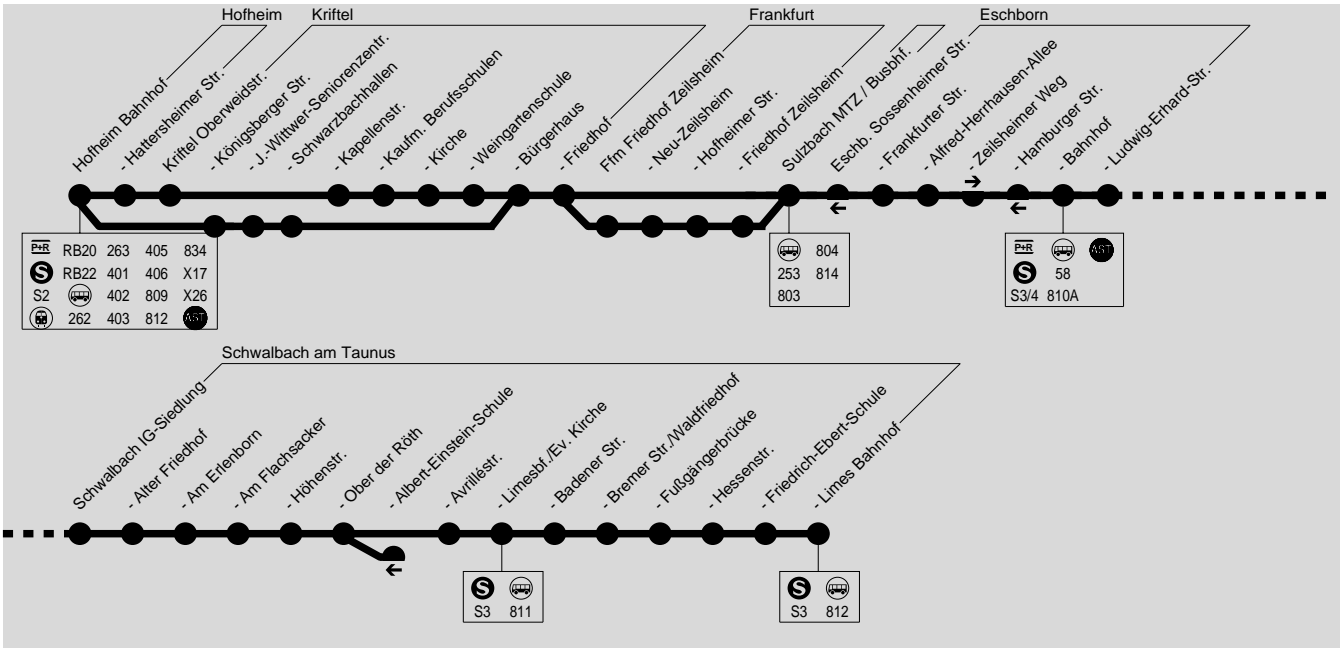

## Hofheim Bahnhof → Kriftel → Sulzbach MTZ → Eschborn → Schwalbach/Limes Bahnhof

DB Regio Bus Mitte GmbH, Niederlassung Südhessen, Zimmermühlenweg 25, 61440 Oberursel, Tel.: (06171) 2063629